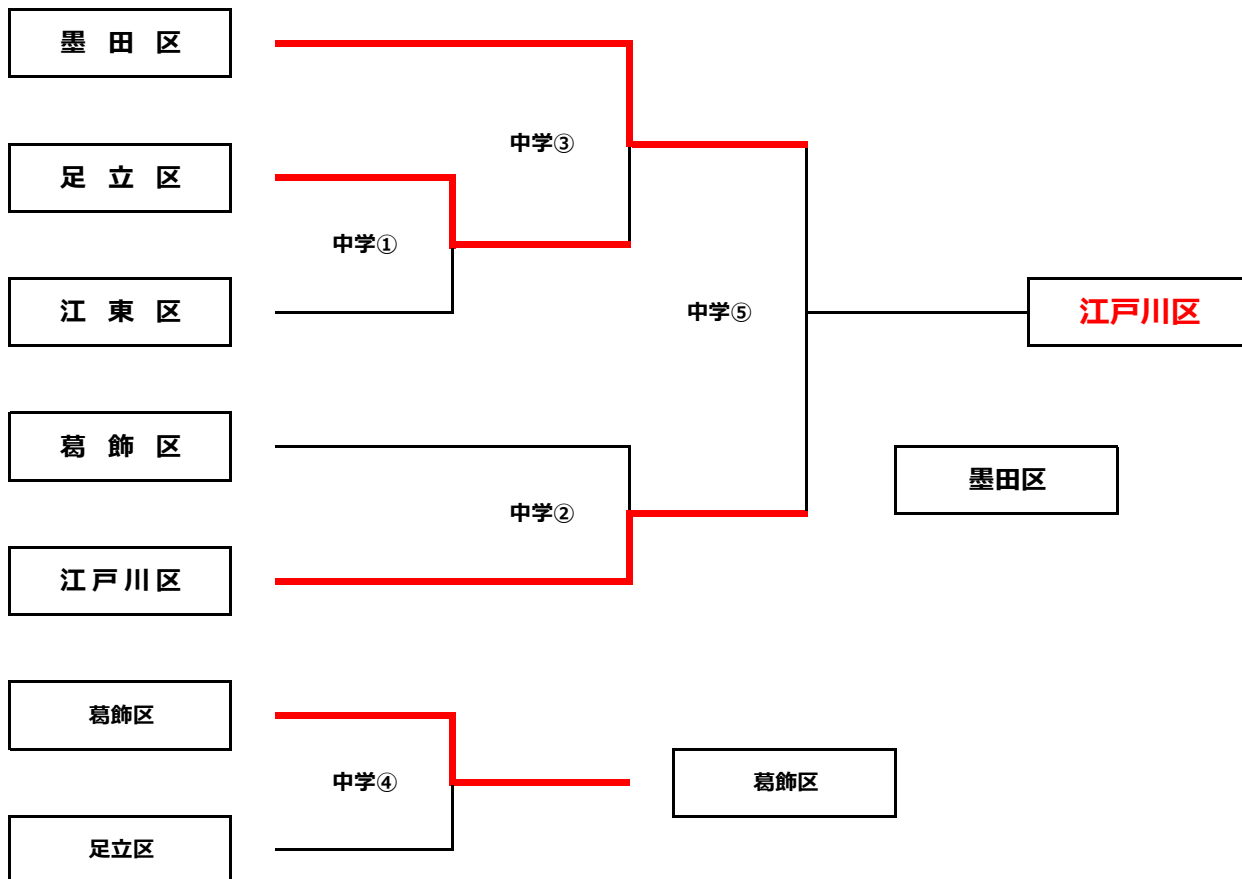

第50回 墨東五区サッカー選手権大会 in 墨田区

◆ 中学の部 ◆

2022年11月6日（日） 荒川四ツ木橋緑地球技場

時間	対 戦					主 審	第4の審判	副審1	副審2
10:00 中学①	足立区	3	1 前半	0 後半	0	江東区	江戸川区	江戸川区	葛飾区 葛飾区
			PK						
11:30 中学②	葛飾区	0	0 前半	3 後半	5	江戸川区	墨田区	墨田区	足立区 足立区
			PK						
13:00 中学③	墨田区	2	2 前半	0 後半	1	足立区	葛飾区	葛飾区	江東区 江東区
			PK						